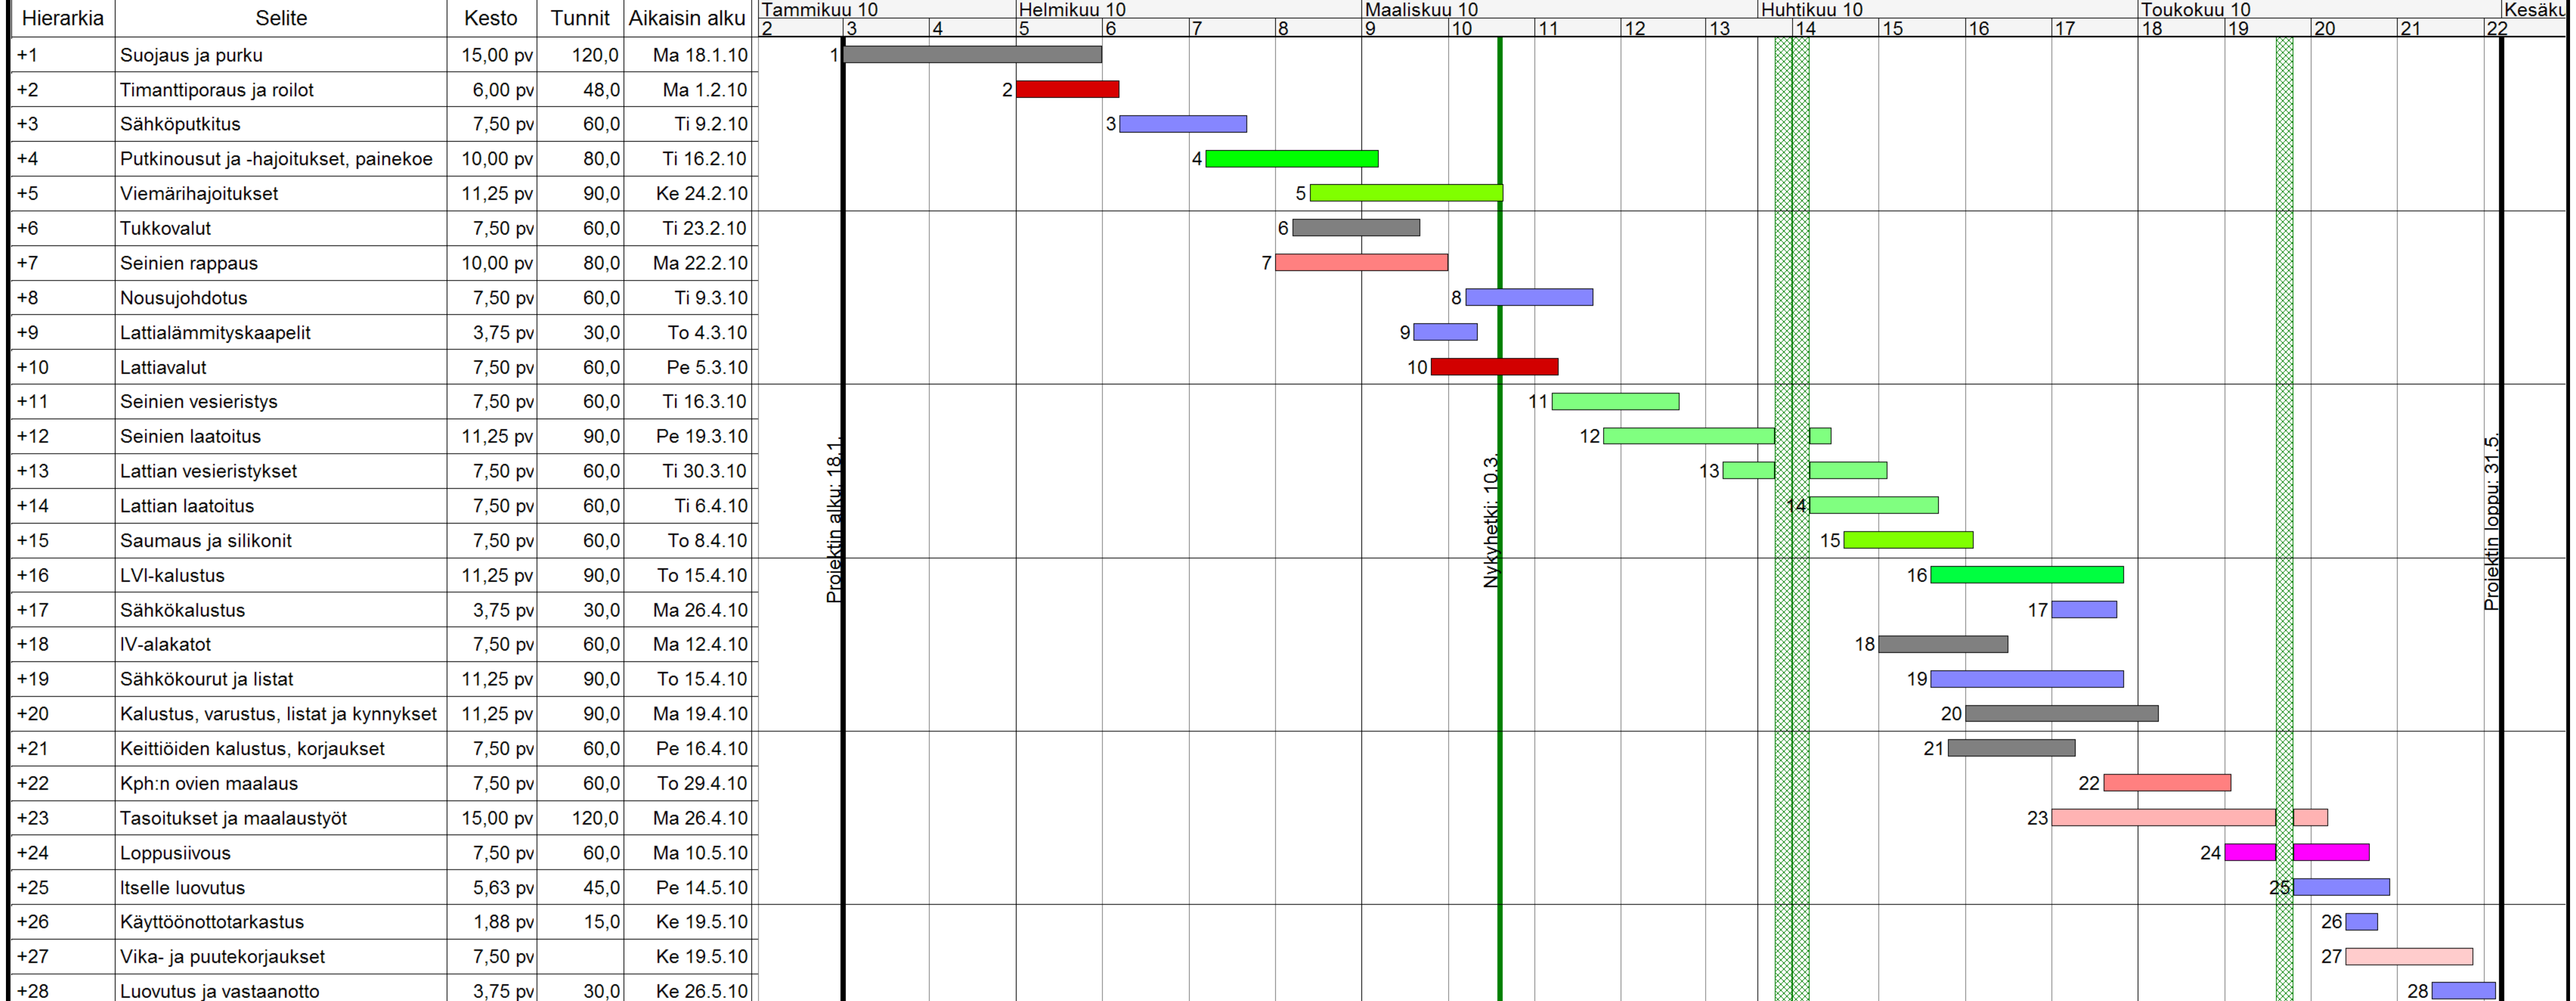

Selite	Koodi	Kenttä	Teksti 1	Tammikuu 10	Helmikuu 10	Maaliskuu 10	Huhtikuu 10	Toukokuu 10	Kesäkuu 10
Kirvesmies	Kirv	Tunnit	1						
Rakennusmies	RM	Tunnit	1		40	40	80	8	
Muurari/rappari	Muurari	Tunnit	1				40	40	
Laatoittaja	Laatta	Tunnit	1				40	68	56
Maalari	Maalari	Tunnit	1				90	72	4
Sähköasentaja	Sähkö	Tunnit	1			32	28	16	46
Putkiasentaja	Putki	Tunnit	1				32	64	48
Siivooja	Siivous	Tunnit	1						26
Työnohtaja	Työni	Tunnit	1						