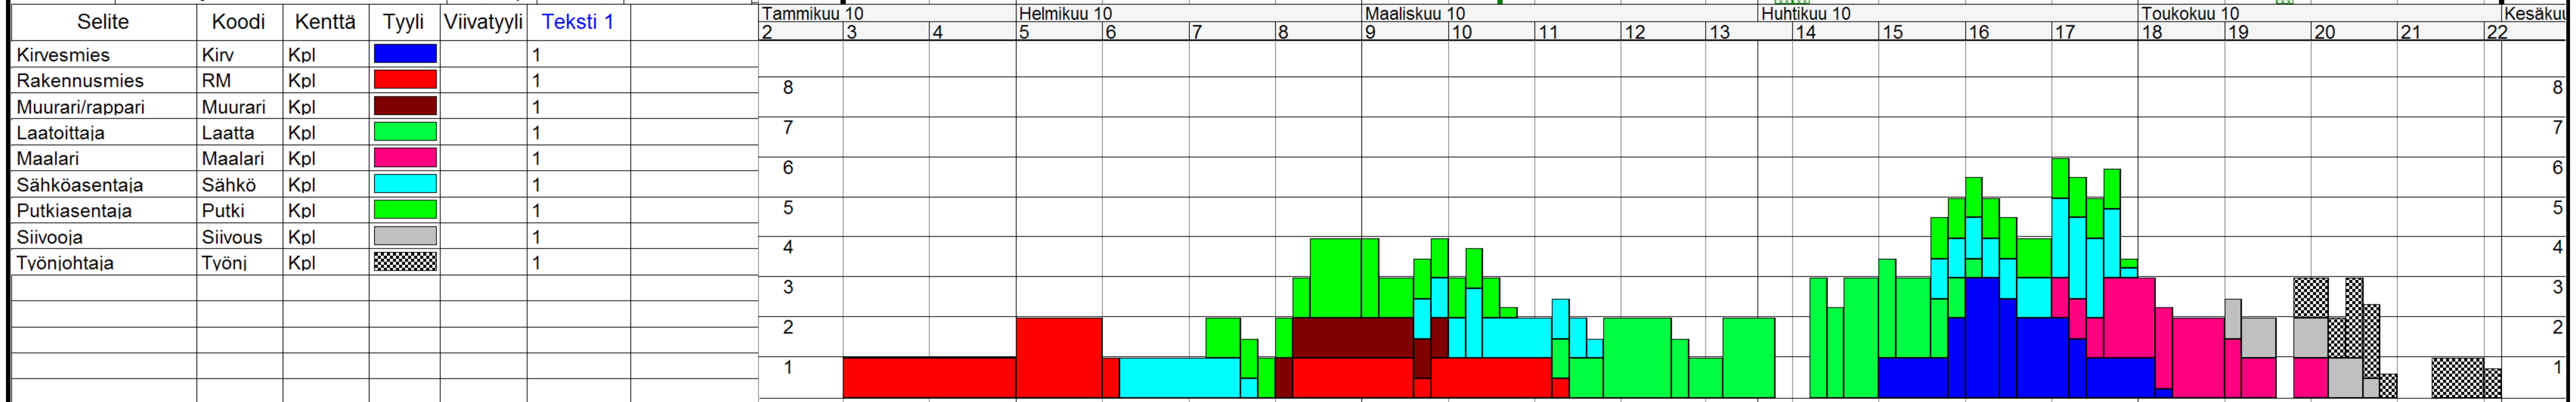

Selite	Koodi	Kenttä	Teksti 1	Tammikuu 10	Helmikuu 10	Maaliskuu 10	Huhtikuu 10	Toukokuu 10	Kesäkuu 10
Kirvesmies	Kirv	Tunnit	1						
Rakennusmies	RM	Tunnit	1		40	40	80	8	
Muurari/rappari	Muurari	Tunnit	1				40	40	
Laatoittaja	Laatta	Tunnit	1				40	68	56
Maalari	Maalari	Tunnit	1				90	72	4
Sähköasentaja	Sähkö	Tunnit	1			32	28	16	46
Putkiasentaja	Putki	Tunnit	1				32	64	48
Siivooja	Siivous	Tunnit	1						26
Työnohtaja	Työni	Tunnit	1						